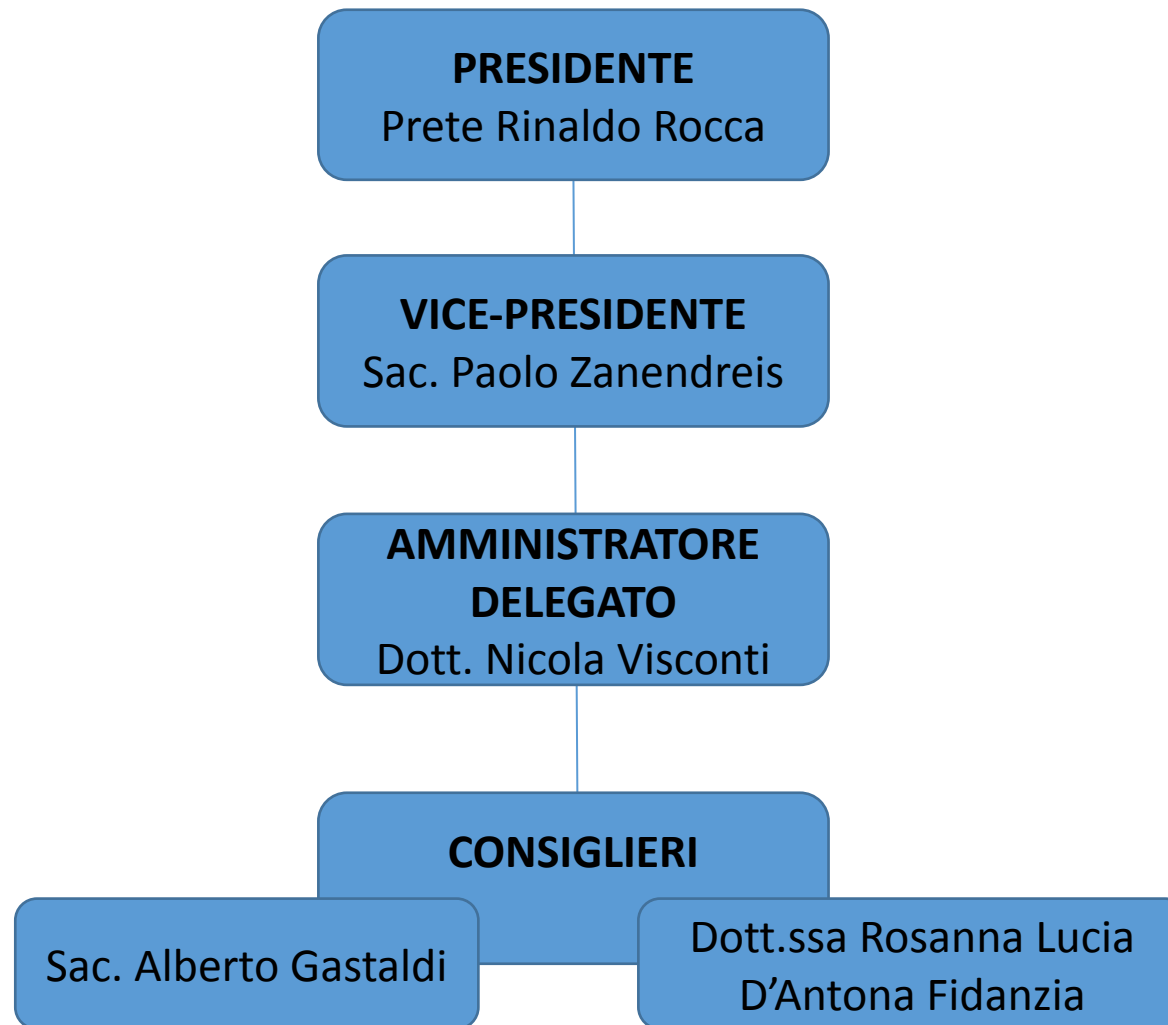

ORGANIGRAMMA

GIANELLI CAMPUS SRL IMPRESA SOCIALE UNIPERSONALE

A.S. 2023/2024

**COORDINATORE
DIDATTICO**
Prof.ssa Daniela Loero

TUTOR DIDATTICI

Prof.ssa Lidia Aramini

Prof.ssa Stefania Marchino

Prof.ssa Carla Zignaigo